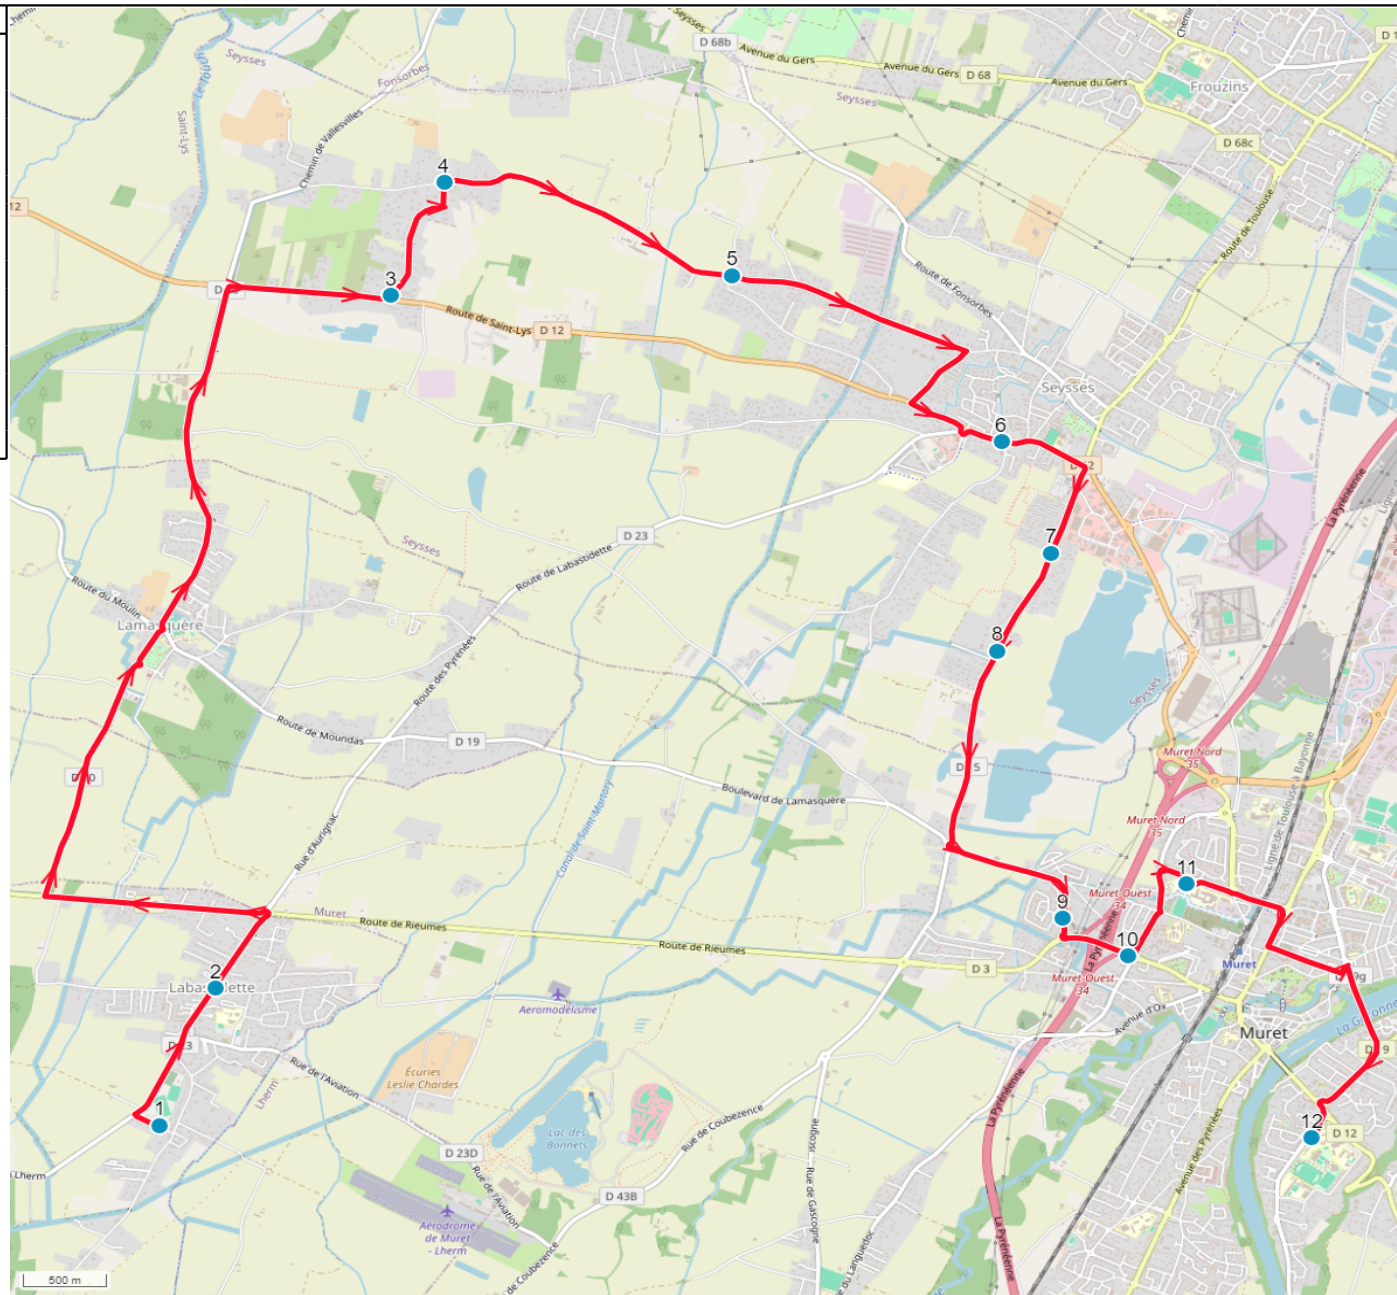

Mise à jour :	27/08/2024	Ligne :	LABASTIDETTE-LYCEES MURET	Ligne N° :	S2041
Marché (année de notification-durée) :	2023-7 2BC	Transporteur :		Km en charge :	22,5 km
Nombre de places assises :		Sous-traitant :		Année :	

ITINERAIRE INDICATIF (ALLER)	ImMjv--
<b>LABASTIDETTE</b>	
1. _Chemin Marcus	07:00
2. Banque	07:03
<b>SEYSSSES</b>	
3. ABCDn1015 Les Aujoulets	07:13
4. ABCDn1314 Bourdasse	07:14
5. ABCDn0428 De la Commune	07:16
6. Av Curie/Ar Gay	07:19
7. Rte Ox/  ABCDn0969 Cartan/MS	07:22
8. Rte Ox/  Sacareau/MS	07:23
<b>MURET</b>	
9. Genevoix	07:27
10. Peyramont	07:28
11. Lycée/LP Charles de Gaulle	07:32
12. Lycée Pierre d'Aragon	07:45

Mise à jour :	27/08/2024	Ligne :	LABASTIDETTE-LYCEES MURET	Ligne N° :	S2041
Marché (année de notification-durée) :	2023-7 2BC	Transporteur :		Km en charge :	22,7 km
Nombre de places assises :		Sous-traitant :		Année :	

ITINERAIRE INDICATIF (RETOUR)	--M----	Im-jv--
MURET		
1. Lycée Pierre d'Aragon	13:20	17:40
2. Lycée/LP Charles de Gaulle	13:30	17:50
3. Bd Peyramont/Ar Peyramont	13:32	17:52
4. Genevoix	13:34	17:54
SEYSSES		
5. Rte Ox   Sacareau/MS	13:37	17:57
6. _Cartan	13:38	17:58
7. Av Curie/Ar Gay	13:42	18:02
8. ABCDn0428 De la Commune	13:45	18:05
9. ABCDn1314 Bourdasse	13:47	18:07
10. ABCD 1015 Les Aujoulets	13:48	18:08
LABASTIDETTE		
11. Banque	13:56	18:16
12. _Chemin Marcus	13:58	18:18