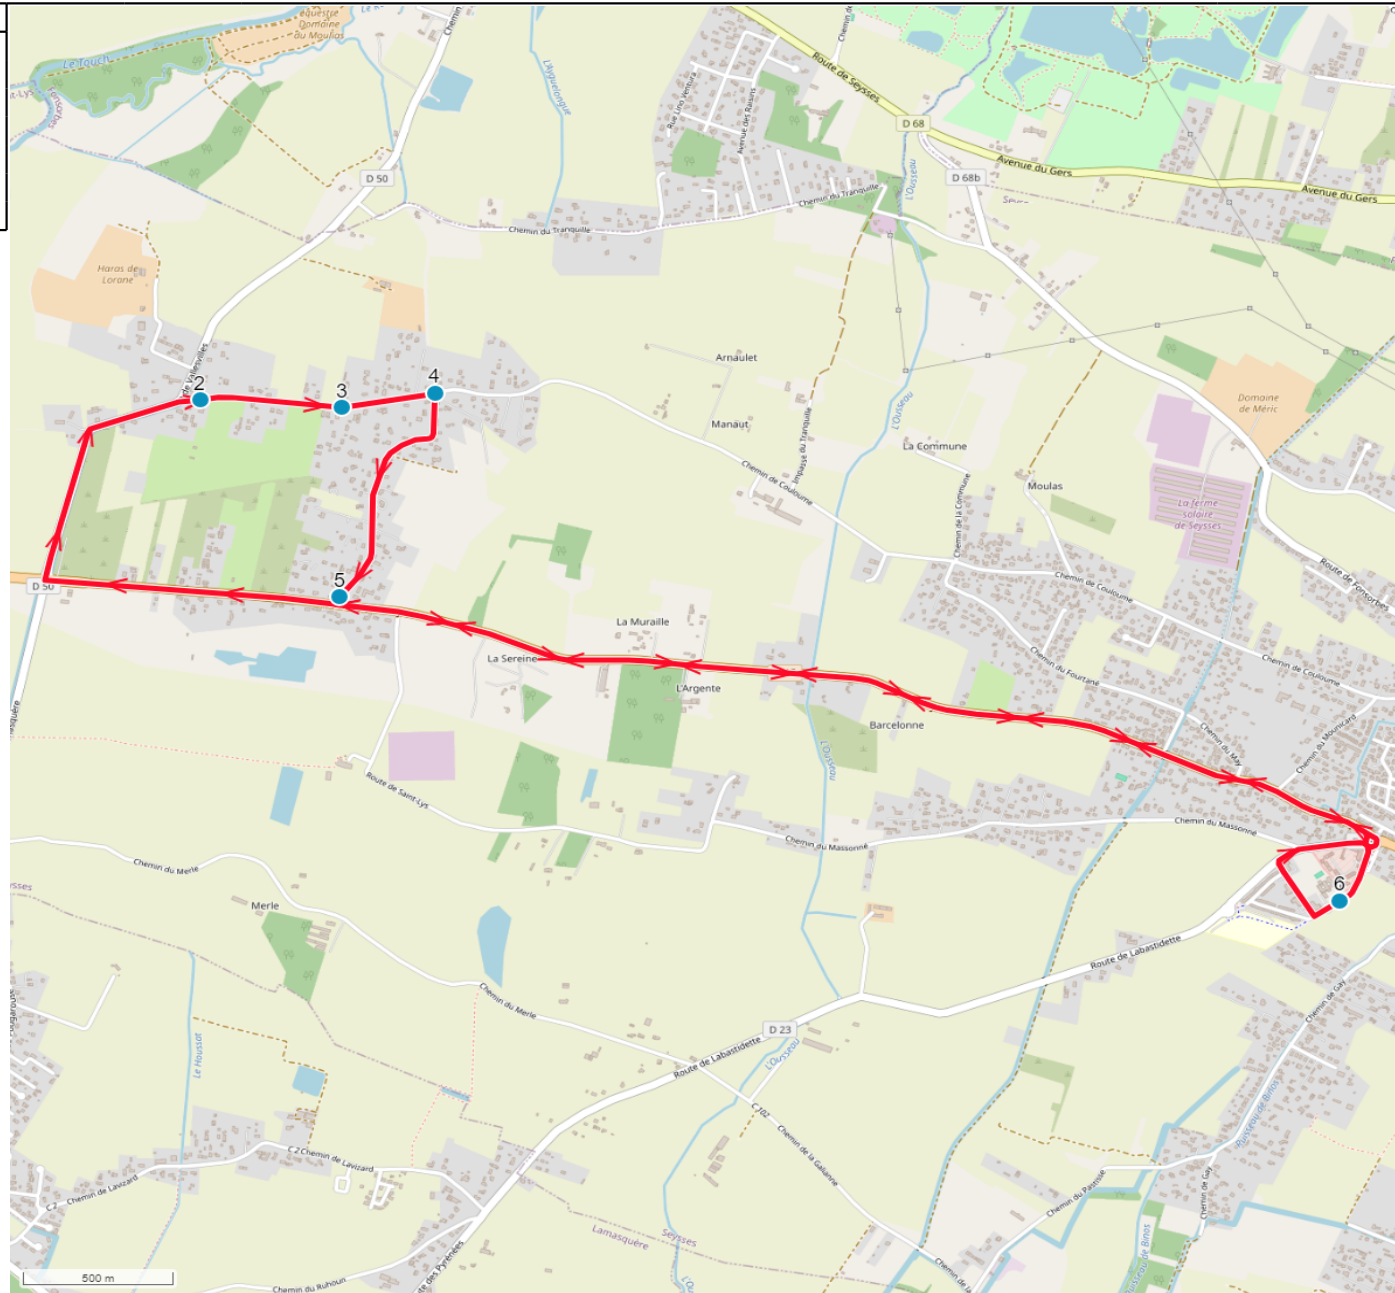

Mise à jour : 27/08/2024	Ligne : SEYSSSES-ECOLE SEYSSSES	Ligne N° : S9345
Marché (année de notification-durée) : 2021-7	Transporteur :	Km en charge : 12,0 km
Nombre de places assises :	Sous-traitant :	Année :

ITINERAIRE INDICATIF (ALLER)	ImMjv--
SEYSSSES	
1. Ecole Flora Tristan	08:20
2. Ch Couloume n°4650	08:30
3. ABCDn1588 Bordeneuve	08:32
4. ABCDn1314 Bourdasse	08:34
5. ABCD 1015 Les Aujoulets	08:37
6. Ecole Flora Tristan	08:45

ITINERAIRE INDICATIF (RETOUR)	--M----	Im-jv--
SEYSSSES		
1. Ecole Flora Tristan	12:10	16:40
2. Ch Couloume n°4650	12:20	16:50
3. ABCDn1588 Bordeneuve	12:22	16:52
4. ABCDn1314 Bourdasse	12:24	16:54
5. ABCD 1015 Les Aujoulets	12:27	16:57
6. Ecole Flora Tristan	12:35	17:05